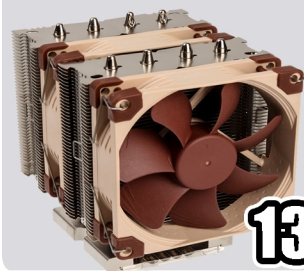

modular

C/Sepúlveda 171
Barcelona 08011
Tel: 93 452 51 32
modular@tecnologiainmodular.es

Todos los productos tienen 3 años de garantía
Tots els productes tenen 3 anys de garantia

www.tecnologiainmodular.es

NOCTUA NH-D9

139,90€

SSD MSATA KINGSTON 256GB

29,90€