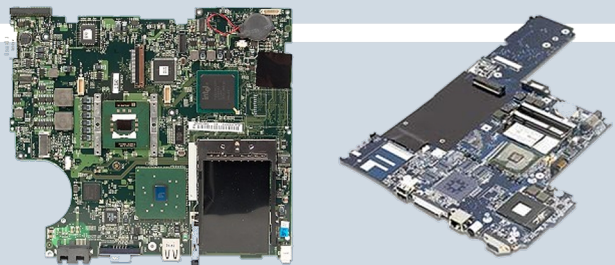

Reparación y cambio de Placas Base. Cambios de tarjetas de video. Realizamos Reballing al momento en nuestro SAT.

Cambio de inverter

Actualizamos tu portátil al momento, salvamos los datos de tu antiguo S.O Saca el máximo rendimiento a tu portátil actualizandolo en Modular!!!