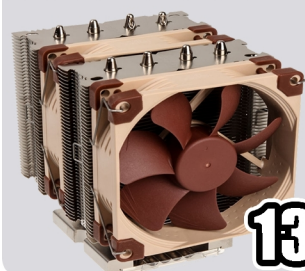

NOCTUA NH-D9

139,90€

SSD MSATA KINGSTON 256GB

29,90€

TACENS RADIX 800W 80+ SILVER

79,90€

ALTAVOCES 2.1 LOGITECH Z333

74,90€