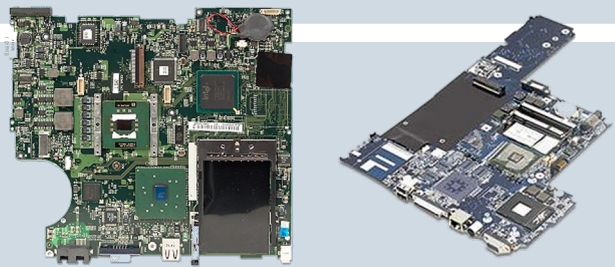

Reparación y cambio de Placas Base. Cambios de tarjetas de video. Realizamos Reballing al momento en nuestro SAT.