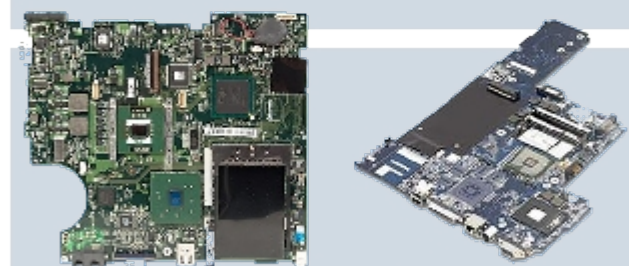

Reparación y cambio de Placas Base. Cambios de tarjetas de vídeo. Realizamos Reballing al momento en nuestro SAT.